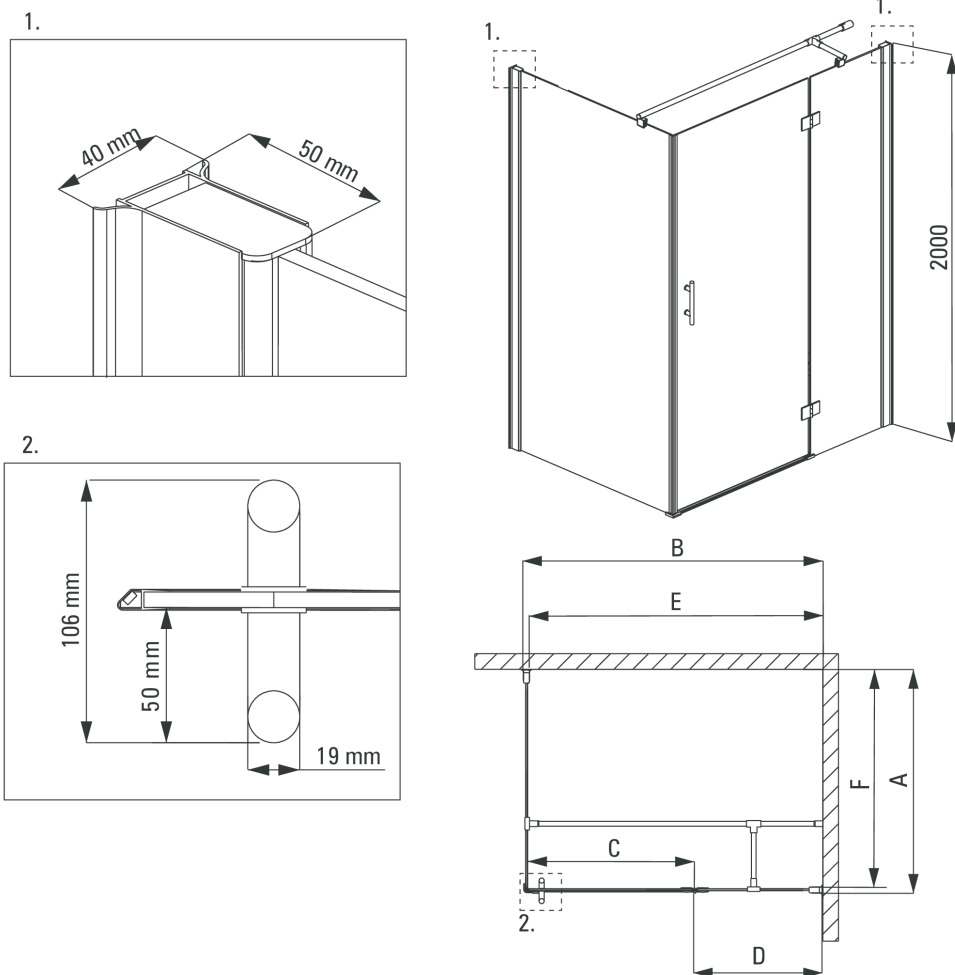

## Kabina prostokątna 90x120 cm Rysunek techniczny:

ABELIA

Model	Size	A (mm)	B (mm)	C (mm)	D (mm)	E (mm)	F (mm)
KTA 044P	800x1200	785-800	1185-1200	700	455	1165	765
KTA 045P	900x1200	885-900	1185-1200	700	455	1165	865
KTA 046P	800x1000	785-800	985-1000	600	355	965	765
KTA 047P	900x1000	885-900	985-1000	600	355	965	865