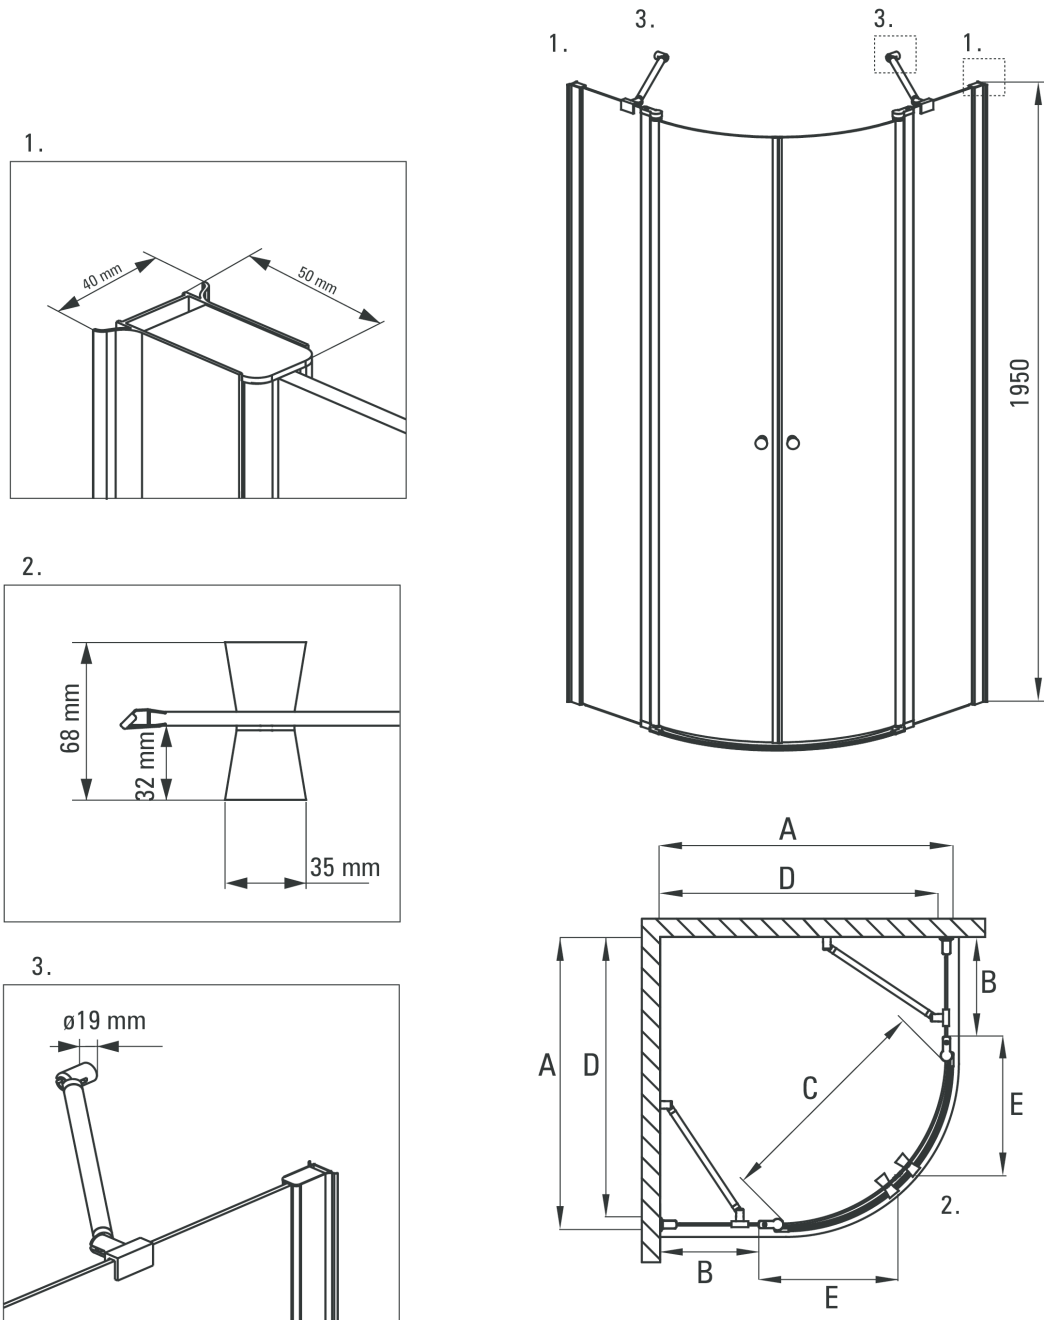

Kabina półokrągła 90 cm Rysunek techniczny:

ALPINIA

Model	Size	A (mm)	B (mm)	C (mm)	D (mm)	E (mm)
KGA 051P	900x900	885-900	297	685	860	420
KGA 052P	800x800	785-800	197	685	760	420