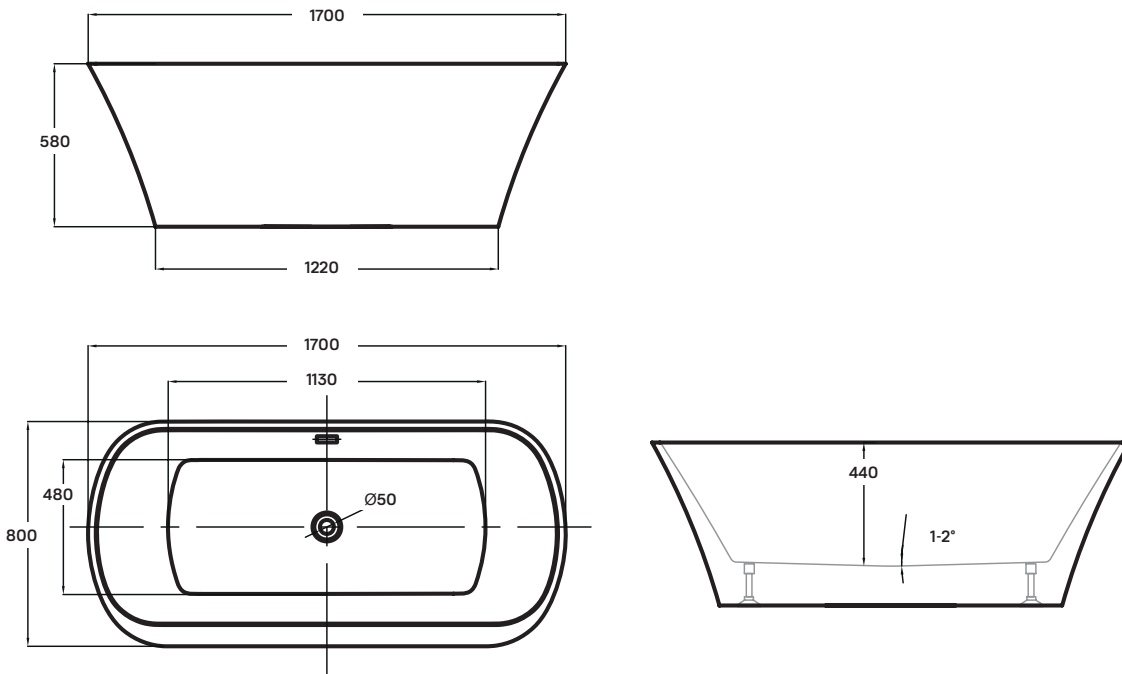

Wellis®

WK00145

ALASSIO FREESTANDING BATH

EN

Alassio freestanding bathtub INSTALLATION DIAGRAM

L: Drain - size 50 casing

Construction and installation of a floor drain is obligatory!

The dimensions given are indicative only and may vary due to the manufacturing technology of the product. By +/-1 centimetres.

FR

Alassio baignoire sur pied SCHÉMA D'INSTALLATION

L: Siphon- Taille 50

La réalisation et l'installation d'un siphon de sol sont obligatoires !

Les dimensions sont données à titre indicatif et peuvent varier de +/-1 centimètre en fonction de la technologie de fabrication du produit.

DE

Alassio freistehende wanne INSTALLATIONSDIAGRAMM

L: Abfluss - Größe 50 Gehäuse

Bau und Installation eines Bodenablaufs ist obligatorisch!

Die angegebenen Maße sind nur Richtwerte und können aufgrund der Herstellungstechnologie des Produkts um +/-1 Zentimeter variieren.

HU

Alassio térben álló kád BEKÖTÉSI RAJZ

L: Lefolyó - 50-es tok

Padlóösszefolyó kiépítése kötelező!

A megadott méretek tájékoztató jellegűek, a termék gyártási technológiájából adódóan eltérőek lehetnek. +/-1 cm.