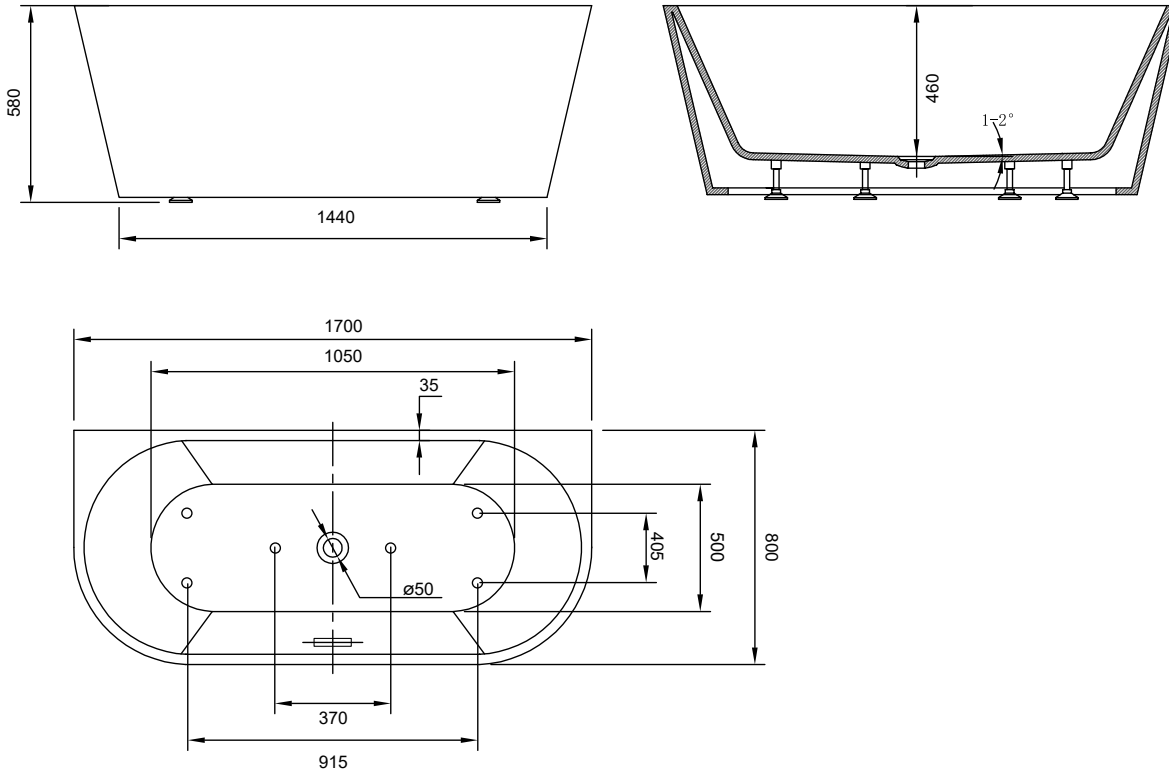

Wellis®

WK00123
WK00138

CALABRIA BLACK & WHITE FREESTANDING BATH

EN

Calabria freestanding bathtub

INSTALLATION DIAGRAM

L: Drain - size 50 casing

Construction and installation of a floor drain is obligatory!

The dimensions given are indicative only and may vary due to the manufacturing technology of the product. By +/-1 centimetres.

DE

Calabria freistehende wanne

INSTALLATIONS DIAGRAMM

L: Siphon- Taille 50

La réalisation et l'installation d'un siphon de sol sont obligatoires !

Les dimensions sont données à titre indicatif et peuvent varier de +/-1 centimètre en fonction de la technologie de fabrication du produit.

FR

Calabria autonome Gloria

SCHÉMA D'INSTALLATION

L: Abfluss - Größe 50 Gehäuse

BEKÖTÉSI RAJZ

L: Lefolyó - 50-es tok

Padlóösszefolyó kiépítése kötelező!

A megadott méretek tájékoztató jellegűek, a termék gyártási technológiájából adódóan eltérőek lehetnek. +/-1 cm.