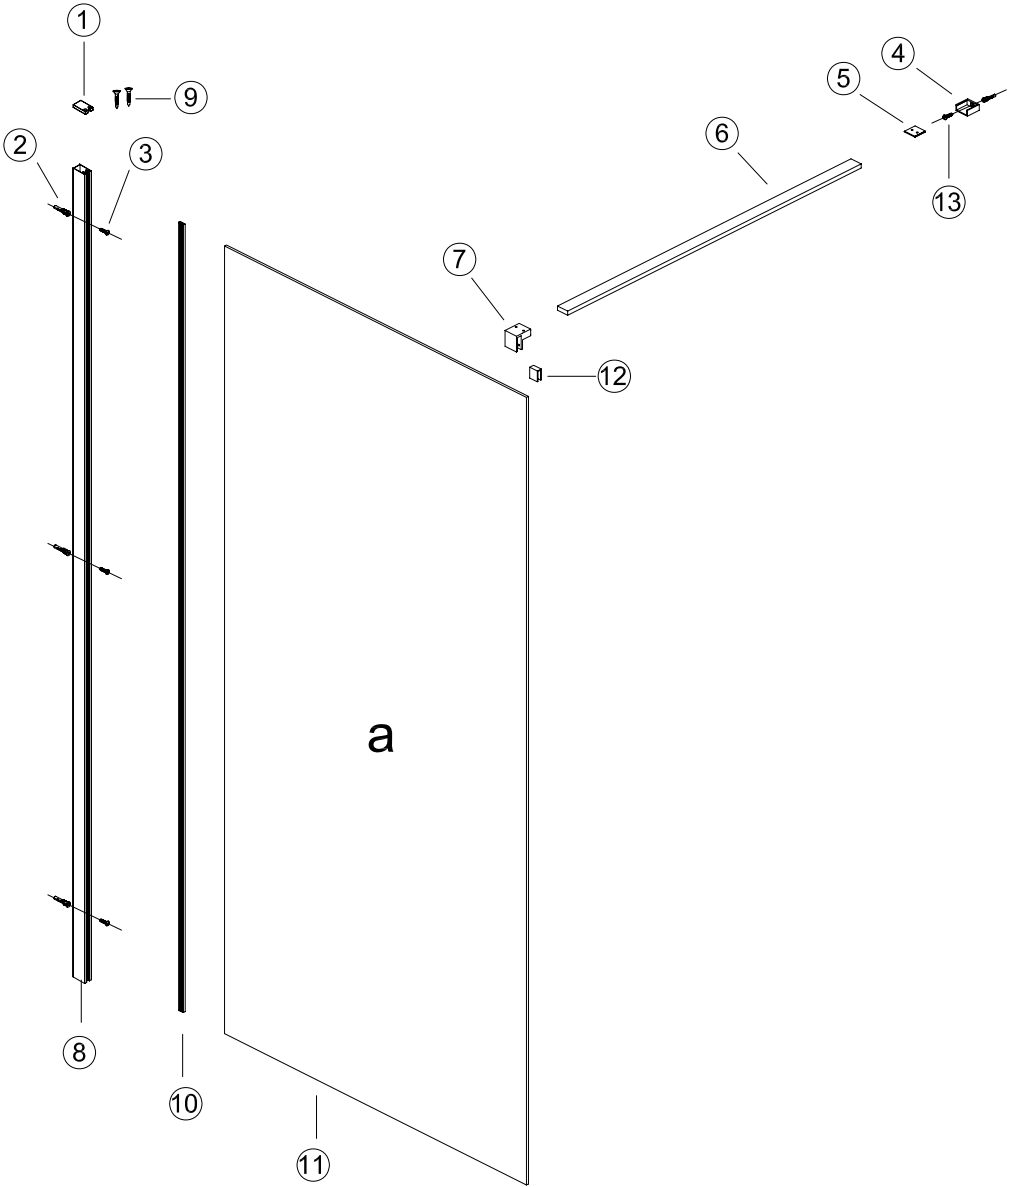

HU

**Astro 120 Corner Walk-in zuhanyfal**  
HASZNÁLATI UTASÍTÁS

WC00413

**ASTRO 90**

Wellis®

①		PL096	X1	⑪		<b>a</b>	X1
②		PL041	X4	⑫		PL069-1	X1
③		ST4*40	X3	⑬		ST4*30	X1
④		HD008-02	X1				
⑤		HD008-03	X1				
⑥		10*30*L	X1				
⑦		HD008-1	X1				
⑧		AL068	X1				
⑨		ST4*20	X2				
⑩		JT023-02	X1				