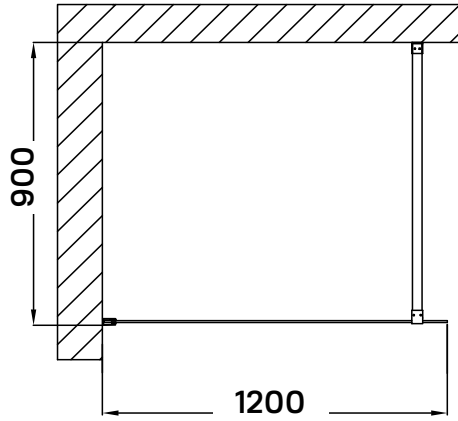

HU

**Astro 120 Corner Walk-in zuhanyfal**  
HASZNÁLATI UTASÍTÁS

WC00413

**ASTRO 90**

Wellis®

①		PL096	X1	⑪		<b>a</b>	X1
②		PL041	X4	⑫		PL069-1	X1
③		ST4*40	X3	⑬		ST4*30	X1
④		HD008-02	X1				
⑤		HD008-03	X1				
⑥		10*30*L	X1				
⑦		HD008-1	X1				
⑧		AL068	X1				
⑨		ST4*20	X2				
⑩		JT023-02	X1				