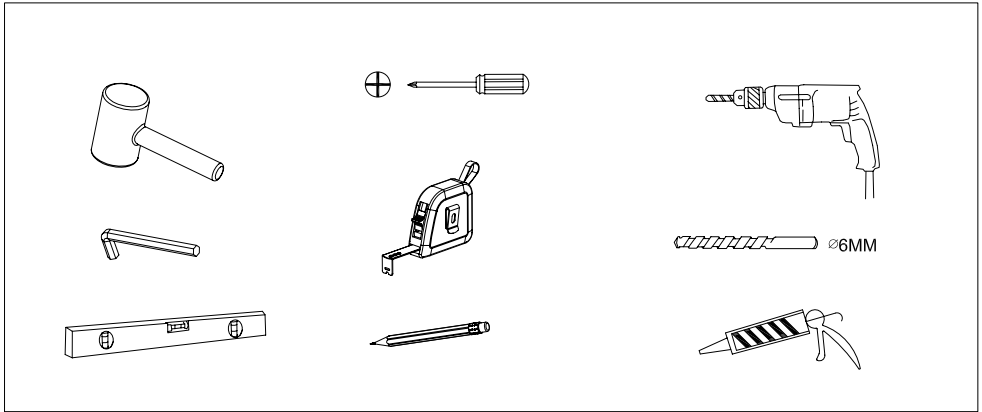

①		PL096	X1	⑪		a	X1
②		PL041	X4	⑫		PL069-1	X1
③		ST4*40	X3	⑬		ST4*30	X1
④		HD008-02	X1				
⑤		HD008-03	X1				
⑥		10*30*L	X1				
⑦		HD008-1	X1				
⑧		AL068	X1				
⑨		ST4*20	X2				
⑩		JT023-02	X1