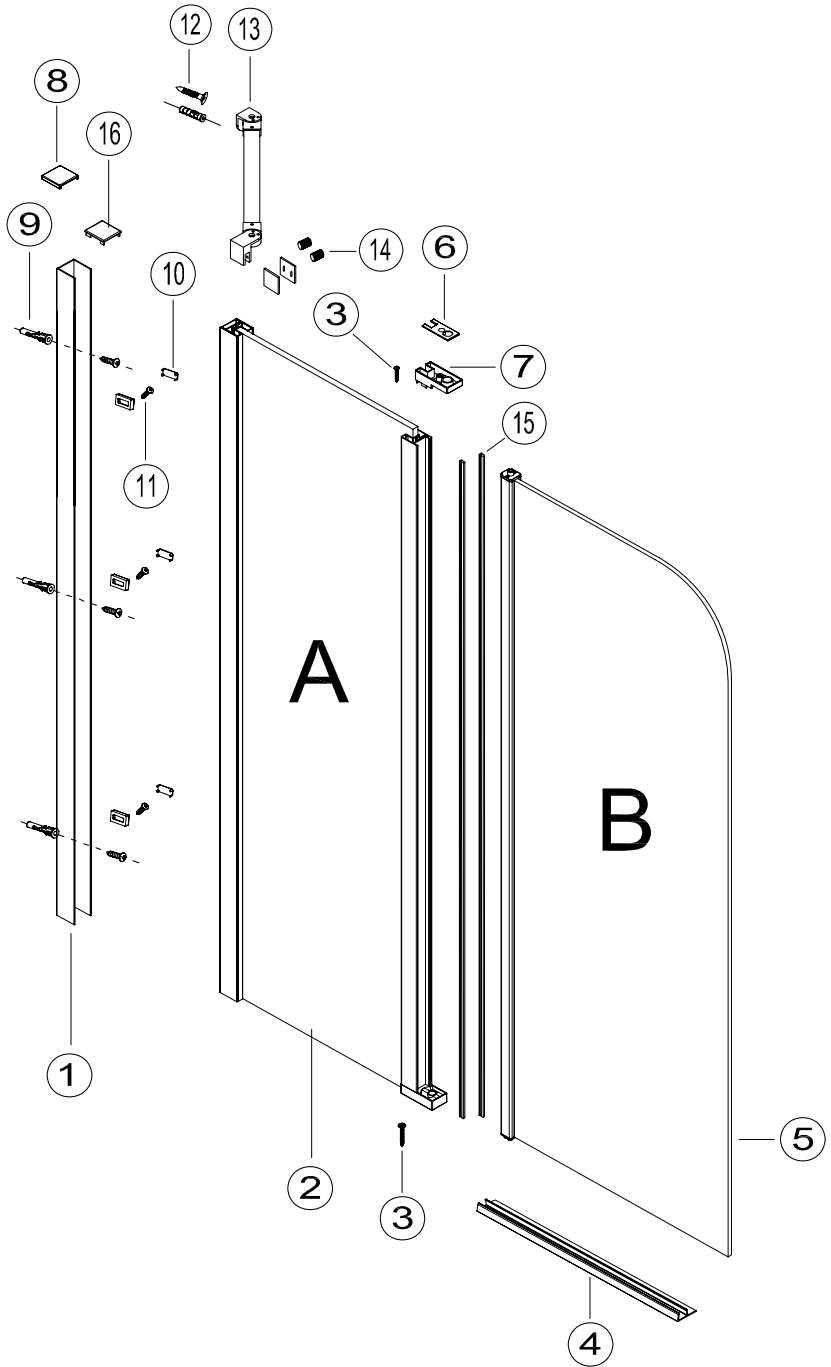

Wellis®

EN

Edge 120 bath screen
INSTRUCTION MANUAL

DE

Edge 120 Badschirm
BEDIENUNGSANLEITUNG

FR

Edge 120 ÉCRAN DE BAIGNOIRE
MODE D'EMPLOI

HU

Edge 120 kádparaván
HASZNÁLATI UTASÍTÁS

WC00329

EDGE 120

①		AL052	X 1
②		A	X 1
③		ST4X30	X 5
④		JT005-01	X 1
⑤		B	X 1
⑥		PL062	X 1
⑦		HD031	X 1
⑧		PL066	X 1
⑨		PL041	X 3
⑩		PL063	X 2
⑪		ST4X8	X 2
⑫		ST4X30	X 1
⑬		HD034	X 1
⑭		M5x5	X 2
⑮		JT015	X 2
⑯		PL065	X 1