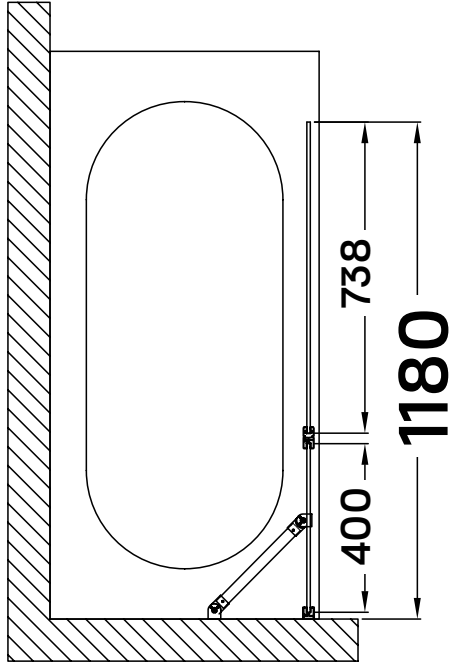

Wellis®

EN

Edge 120 bath screen
INSTRUCTION MANUAL

DE

Edge 120 Badschirm
BEDIENUNGSANLEITUNG

FR

Edge 120 ÉCRAN DE BAIGNOIRE
MODE D'EMPLOI

HU

Edge 120 kádparaván
HASZNÁLATI UTASÍTÁS

WC00329

EDGE 120

①		AL052	X 1
②		A	X 1
③		ST4X30	X 5
④		JT005-01	X 1
⑤		B	X 1
⑥		PL062	X 1
⑦		HD031	X 1
⑧		PL066	X 1
⑨		PL041	X 3
⑩		PL063	X 2
⑪		ST4X8	X 2
⑫		ST4X30	X 1
⑬		HD034	X 1
⑭		M5x5	X 2
⑮		JT015	X 2
⑯		PL065	X 1