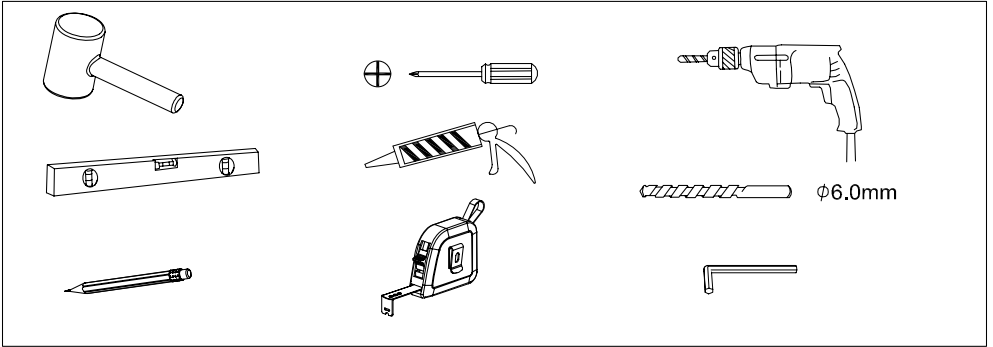

Wellis®

EN

Edge 120 bath screen
INSTRUCTION MANUAL

DE

Edge 120 Badschirm
BEDIENUNGSANLEITUNG

FR

Edge 120 ÉCRAN DE BAIGNOIRE
MODE D'EMPLOI

HU

Edge 120 kádparaván
HASZNÁLATI UTASÍTÁS

WC00329

EDGE 120

①		AL052	X 1
②		A	X 1
③		ST4X30	X 5
④		JT005-01	X 1
⑤		B	X 1
⑥		PL062	X 1
⑦		HD031	X 1
⑧		PL066	X 1
⑨		PL041	X 3
⑩		PL063	X 2
⑪		ST4X8	X 2
⑫		ST4X30	X 1
⑬		HD034	X 1
⑭		M5x5	X 2
⑮		JT015	X 2
⑯		PL065	X 1