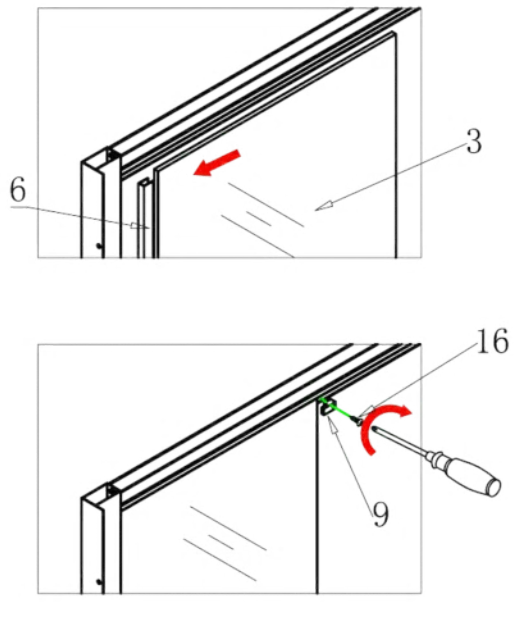

Szerelési útmutató

Telepítési kiegészítők listája

	NÉV	DB.		NÉV	DB.		NÉV	DB.			
①	Vízszintes profilok	4	LSI-80-01 LSI-90-01	⑧	Tömítés, fix falra	4	LS-08	⑮	Felső dupla görgő	4	G29D
②	Függőleges profilok	4	LS-02	⑨	Mágnescsíkok	1	LS-09	⑯	Alsó szimpa rugós görgő	4	G29S
③	fix fal	1	LSI-M80-03 LSI-M90-03	⑩	Tiplik	6	LS-10	⑰	Ütközők	4	LS-17
④	ajtó	1	LSI-M80-04 LSI-M90-04	⑪	Kis csavarok	8	LS-11	⑱			
⑤		1		⑫	Közepes csavarok	4	LS-12	⑲	★ Szifon		LS-19
⑥		1		⑬	Nagy csavarok	6	LS-13	⑳	★ Zuhanytálca	1	AKI80ZT AKI90ZT
⑦	Vízvető, ajtó és fix fal közé	4	LS-07	⑭	Fogantyúk	2	LS-14				

Eszközök a telepítéshez

Lépés 1

Lépés 2

Lépés 3

Lépés 4

Lépés 5

Lépés 6

Lépés 7