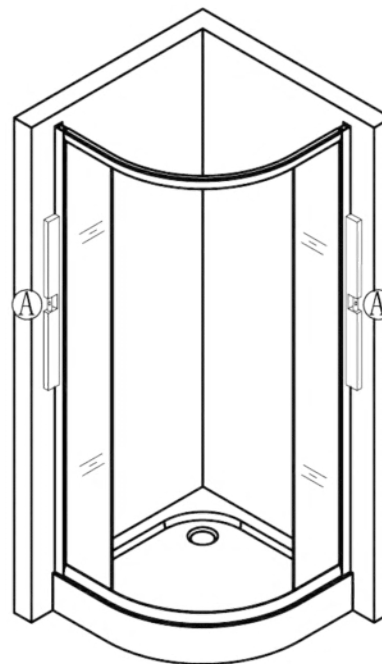

Spirit Mátrix Íves zuhanykabin Szerelési útmutató

Típusok

SM80S	Spirit íves 80x80x180 cm íves zuhanykabin
SM90S	Spirit íves 90x90x180 cm íves zuhanykabin
(zuhanytálcával) SM80S_AKI80ZT	Spirit íves 80x80x194 cm íves zuhanykabin
(zuhanytálcával) SM90S_AKI90ZT	Spirit íves 90x90x194 cm íves zuhanykabin

Eszközök a telepítéshez

Lépés 1

Lépés 2

Lépés 3

Lépés 4

Lépés 5

Lépés 6

Lépés 7