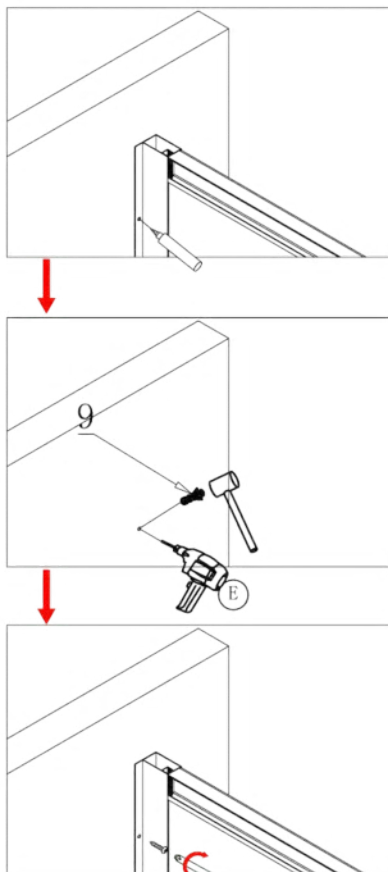

Spirit Mátrix Íves zuhanykabin Szerelési útmutató

Típusok

SM80S	Spirit íves 80x80x180 cm íves zuhanykabin
SM90S	Spirit íves 90x90x180 cm íves zuhanykabin
(zuhanytálcával) SM80S_AKI80ZT	Spirit íves 80x80x194 cm íves zuhanykabin
(zuhanytálcával) SM90S_AKI90ZT	Spirit íves 90x90x194 cm íves zuhanykabin

Szerelési útmutató

Telepítési kiegészítők listája

	NÉV	DB.		NÉV	DB.		NÉV	DB.			
①	Vízszintes profilok	4	LSI-80-01 LSI-90-01	⑧	Tömítés, fix falra	4	LS-08	⑮	Felső dupla görgő	4	G29D
②	Függőleges profilok	4	LS-02	⑨	Mágnescsíkok	1	LS-09	⑯	Alsó szimpa rugós görgő	4	G29S
③	fix fal	1	LSI-M80-03 LSI-M90-03	⑩	Tiplik	6	LS-10	⑰	Ütközők	4	LS-17
④	ajtó	1	LSI-M80-04 LSI-M90-04	⑪	Kis csavarok	8	LS-11	⑱			
⑤		1		⑫	Közepes csavarok	4	LS-12	⑲	★ Szifon		LS-19
⑥		1		⑬	Nagy csavarok	6	LS-13	⑳	★ Zuhanytálca	1	AKI80ZT AKI90ZT
⑦	Vízvető, ajtó és fix fal közé	4	LS-07	⑭	Fogantyúk	2	LS-14				

Eszközök a telepítéshez

Lépés 1

Lépés 2

Lépés 3

Lépés 4

Lépés 5

Lépés 6

Lépés 7