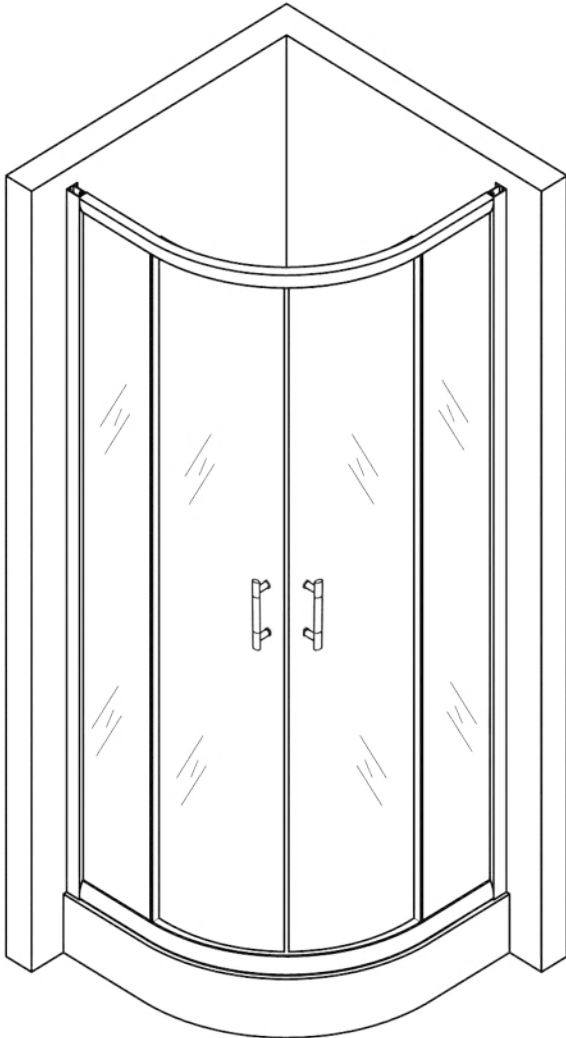

Spirit Mátrix Íves zuhanykabin Szerelési útmutató

Típusok

SM80S	Spirit íves 80x80x180 cm íves zuhanykabin
SM90S	Spirit íves 90x90x180 cm íves zuhanykabin
(zuhanytálcával) SM80S_AKI80ZT	Spirit íves 80x80x194 cm íves zuhanykabin
(zuhanytálcával) SM90S_AKI90ZT	Spirit íves 90x90x194 cm íves zuhanykabin

Szerelési útmutató

Telepítési kiegészítők listája

	NÉV	DB.		NÉV	DB.		NÉV	DB.			
①	Vízszintes profilok	4	LSI-80-01 LSI-90-01	⑧	Tömítés, fix falra	4	LS-08	⑮	Felső dupla görgő	4	G29D
②	Függőleges profilok	4	LS-02	⑨	Mágnescsíkok	1	LS-09	⑯	Alsó szimpa rugós görgő	4	G29S
③	fix fal	1	LSI-M80-03 LSI-M90-03	⑩	Tiplik	6	LS-10	⑰	Ütközők	4	LS-17
④	ajtó	1	LSI-M80-04 LSI-M90-04	⑪	Kis csavarok	8	LS-11	⑱			
⑤		1		⑫	Közepes csavarok	4	LS-12	⑲	★ Szifon		LS-19
⑥		1		⑬	Nagy csavarok	6	LS-13	⑳	★ Zuhanytálca	1	AKI80ZT AKI90ZT
⑦	Vízvető, ajtó és fix fal közé	4	LS-07	⑭	Fogantyúk	2	LS-14				