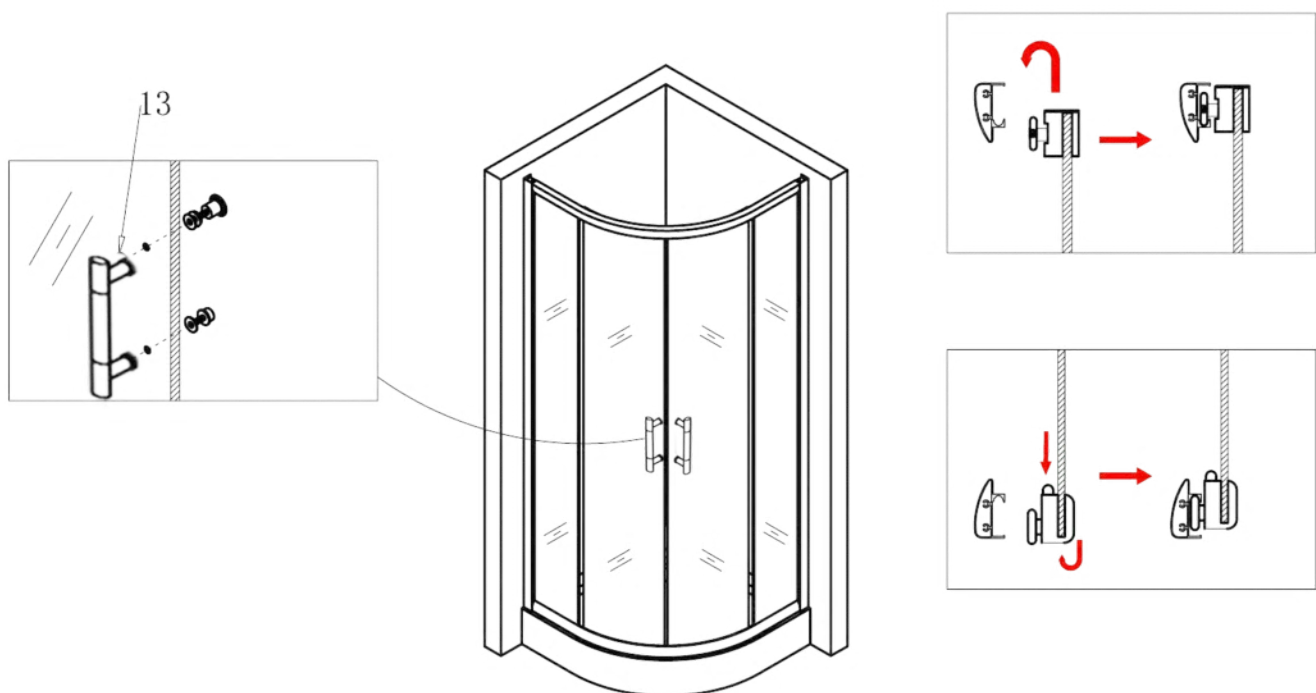

Spirit Mátrix Íves zuhanykabin Szerelési útmutató

Típusok

SM80S	Spirit íves 80x80x180 cm íves zuhanykabin
SM90S	Spirit íves 90x90x180 cm íves zuhanykabin
(zuhanytálcával) SM80S_AKI80ZT	Spirit íves 80x80x194 cm íves zuhanykabin
(zuhanytálcával) SM90S_AKI90ZT	Spirit íves 90x90x194 cm íves zuhanykabin

Szerelési útmutató

Telepítési kiegészítők listája

	NÉV	DB.		NÉV	DB.		NÉV	DB.			
①	Vízszintes profilok	4	LSI-80-01 LSI-90-01	⑧	Tömítés, fix falra	4	LS-08	⑮	Felső dupla görgő	4	G29D
②	Függőleges profilok	4	LS-02	⑨	Mágnescsíkok	1	LS-09	⑯	Alsó szimpa rugós görgő	4	G29S
③	fix fal	1	LSI-M80-03 LSI-M90-03	⑩	Tiplik	6	LS-10	⑰	Ütközők	4	LS-17
④	ajtó	1	LSI-M80-04 LSI-M90-04	⑪	Kis csavarok	8	LS-11	⑱			
⑤		1		⑫	Közepes csavarok	4	LS-12	⑲	★ Szifon		LS-19
⑥		1		⑬	Nagy csavarok	6	LS-13	⑳	★ Zuhanytálca	1	AKI80ZT AKI90ZT
⑦	Vízvető, ajtó és fix fal közé	4	LS-07	⑭	Fogantyúk	2	LS-14				

Eszközök a telepítéshez

Lépés 1

Lépés 2

Lépés 3

Lépés 4

Lépés 5

Lépés 6

Lépés 7