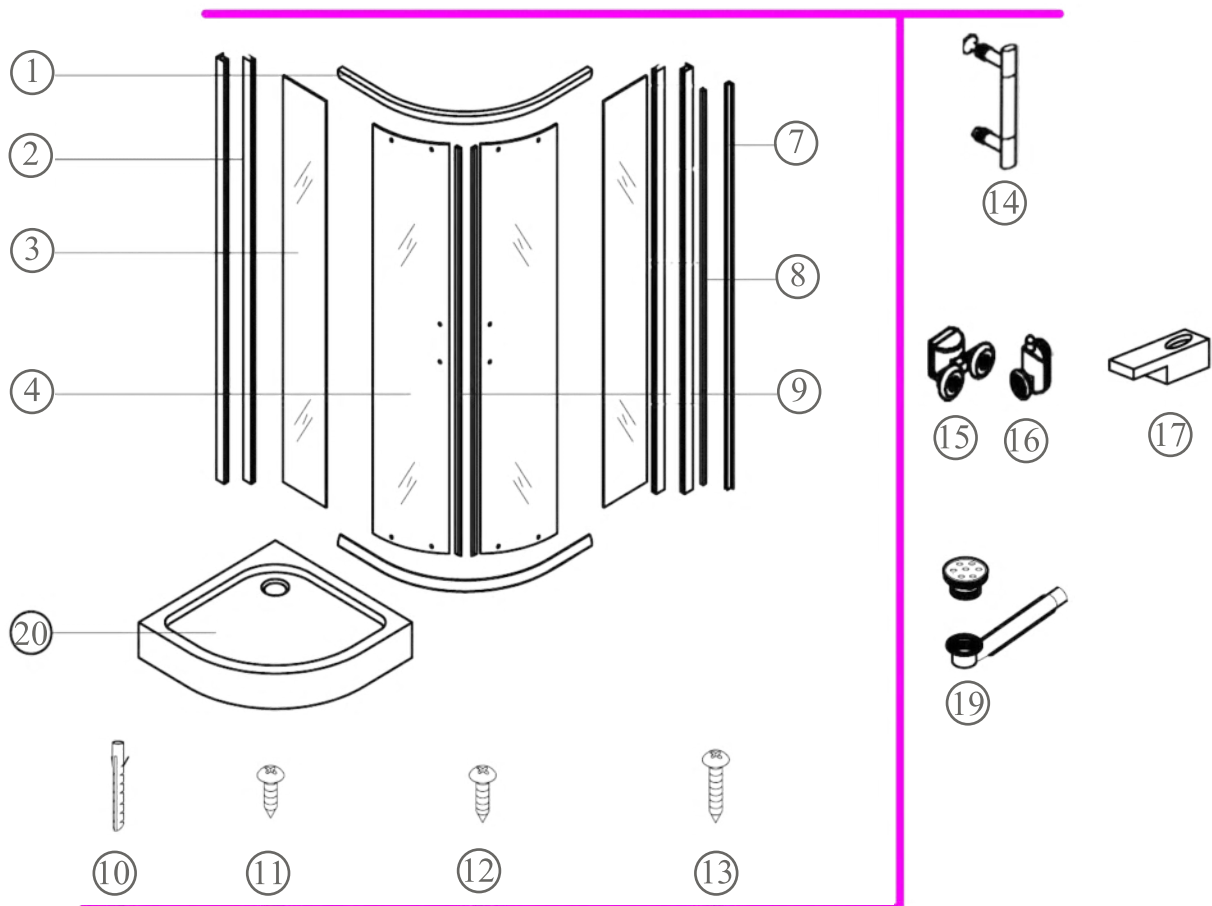

Spirit Mátrix Íves zuhanykabin Szerelési útmutató

Típusok

SM80S	Spirit íves 80x80x180 cm íves zuhanykabin
SM90S	Spirit íves 90x90x180 cm íves zuhanykabin
(zuhanytálcával) SM80S_AKI80ZT	Spirit íves 80x80x194 cm íves zuhanykabin
(zuhanytálcával) SM90S_AKI90ZT	Spirit íves 90x90x194 cm íves zuhanykabin

Szerelési útmutató

Telepítési kiegészítők listája

	NÉV	DB.		NÉV	DB.		NÉV	DB.			
①	Vízszintes profilok	4	LSI-80-01 LSI-90-01	⑧	Tömítés, fix falra	4	LS-08	⑮	Felső dupla görgő	4	G29D
②	Függőleges profilok	4	LS-02	⑨	Mágnescsíkok	1	LS-09	⑯	Alsó szimpa rugós görgő	4	G29S
③	fix fal	1	LSI-M80-03 LSI-M90-03	⑩	Tiplik	6	LS-10	⑰	Ütközők	4	LS-17
④	ajtó	1	LSI-M80-04 LSI-M90-04	⑪	Kis csavarok	8	LS-11	⑱			
⑤		1		⑫	Közepes csavarok	4	LS-12	⑲	★ Szifon		LS-19
⑥		1		⑬	Nagy csavarok	6	LS-13	⑳	★ Zuhanytálca	1	AKI80ZT AKI90ZT
⑦	Vízvető, ajtó és fix fal közé	4	LS-07	⑭	Fogantyúk	2	LS-14				

Eszközök a telepítéshez

Lépés 1

Lépés 2

Lépés 3

Lépés 4

Lépés 5

Lépés 6

Lépés 7