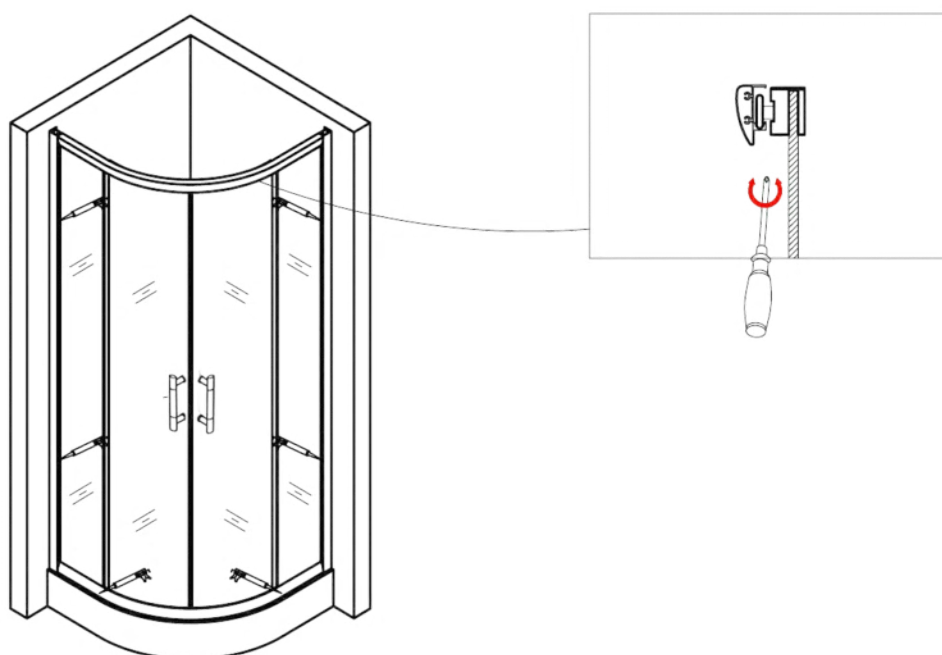

6500 Baja, Szegedi út 107.
info @ geminiduo.hu
+36 1 5 333 222
Nyitva: H - P: 8.00 - 16.00