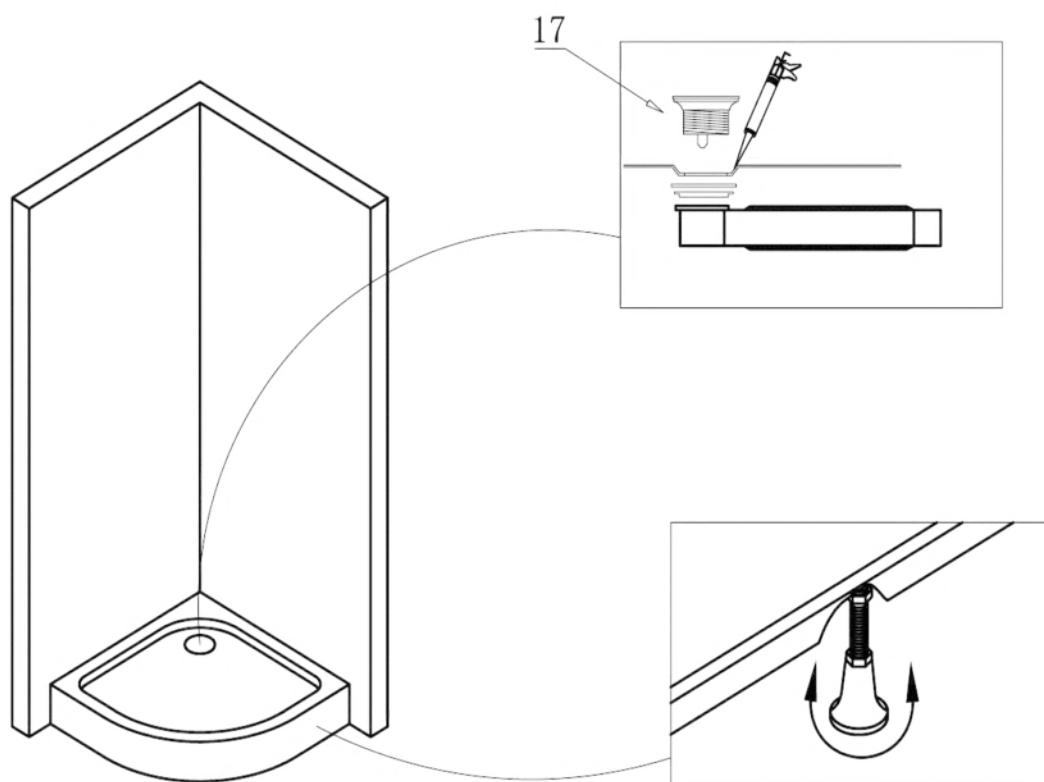

Spirit Mátrix Íves zuhanykabin Szerelési útmutató

Típusok

SM80S	Spirit íves 80x80x180 cm íves zuhanykabin
SM90S	Spirit íves 90x90x180 cm íves zuhanykabin
(zuhanytálcával) SM80S_AKI80ZT	Spirit íves 80x80x194 cm íves zuhanykabin
(zuhanytálcával) SM90S_AKI90ZT	Spirit íves 90x90x194 cm íves zuhanykabin

Szerelési útmutató

Telepítési kiegészítők listája

	NÉV	DB.		NÉV	DB.		NÉV	DB.			
①	Vízszintes profilok	4	LSI-80-01 LSI-90-01	⑧	Tömítés, fix falra	4	LS-08	⑮	Felső dupla görgő	4	G29D
②	Függőleges profilok	4	LS-02	⑨	Mágnescsíkok	1	LS-09	⑯	Alsó szimpa rugós görgő	4	G29S
③	fix fal	1	LSI-M80-03 LSI-M90-03	⑩	Tiplik	6	LS-10	⑰	Ütközők	4	LS-17
④	ajtó	1	LSI-M80-04 LSI-M90-04	⑪	Kis csavarok	8	LS-11	⑱			
⑤		1		⑫	Közepes csavarok	4	LS-12	⑲	★ Szifon		LS-19
⑥		1		⑬	Nagy csavarok	6	LS-13	⑳	★ Zuhanytálca	1	AKI80ZT AKI90ZT
⑦	Vízvető, ajtó és fix fal közé	4	LS-07	⑭	Fogantyúk	2	LS-14				

Eszközök a telepítéshez

Lépés 1

Lépés 2

Lépés 3

Lépés 4

Lépés 5

Lépés 6

Lépés 7