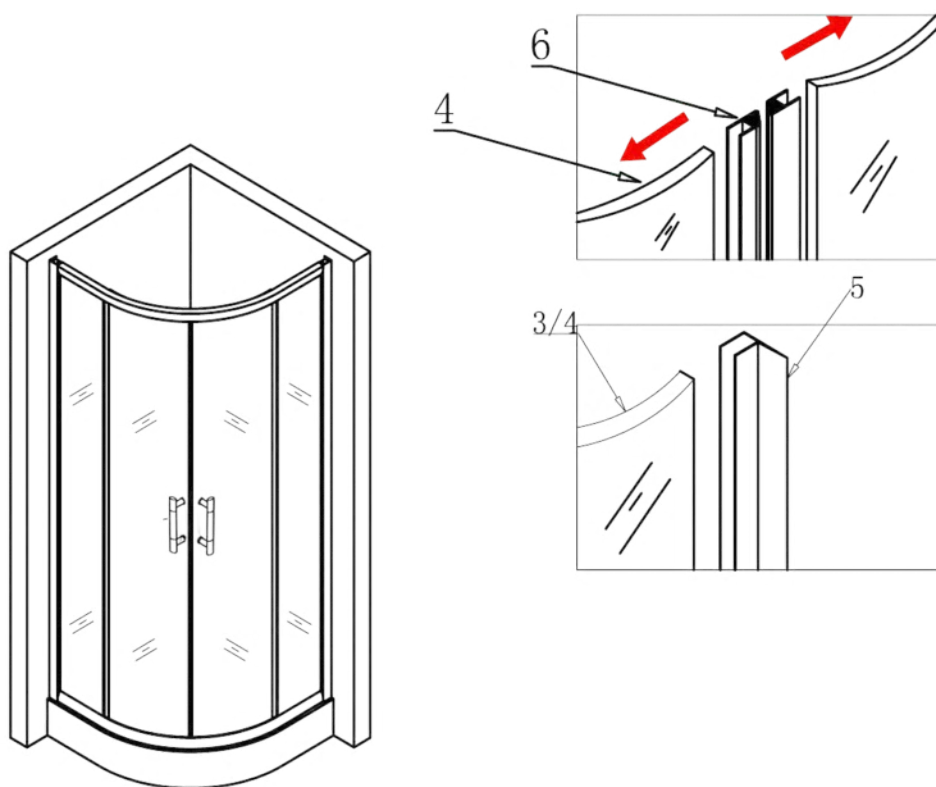

Spirit Mátrix Íves zuhanykabin Szerelési útmutató

Típusok

SM80S	Spirit íves 80x80x180 cm íves zuhanykabin
SM90S	Spirit íves 90x90x180 cm íves zuhanykabin
(zuhanytálcával) SM80S_AKI80ZT	Spirit íves 80x80x194 cm íves zuhanykabin
(zuhanytálcával) SM90S_AKI90ZT	Spirit íves 90x90x194 cm íves zuhanykabin

Eszközök a telepítéshez

Lépés 1

Lépés 2

Lépés 3

Lépés 4

Lépés 5

Lépés 6

Lépés 7