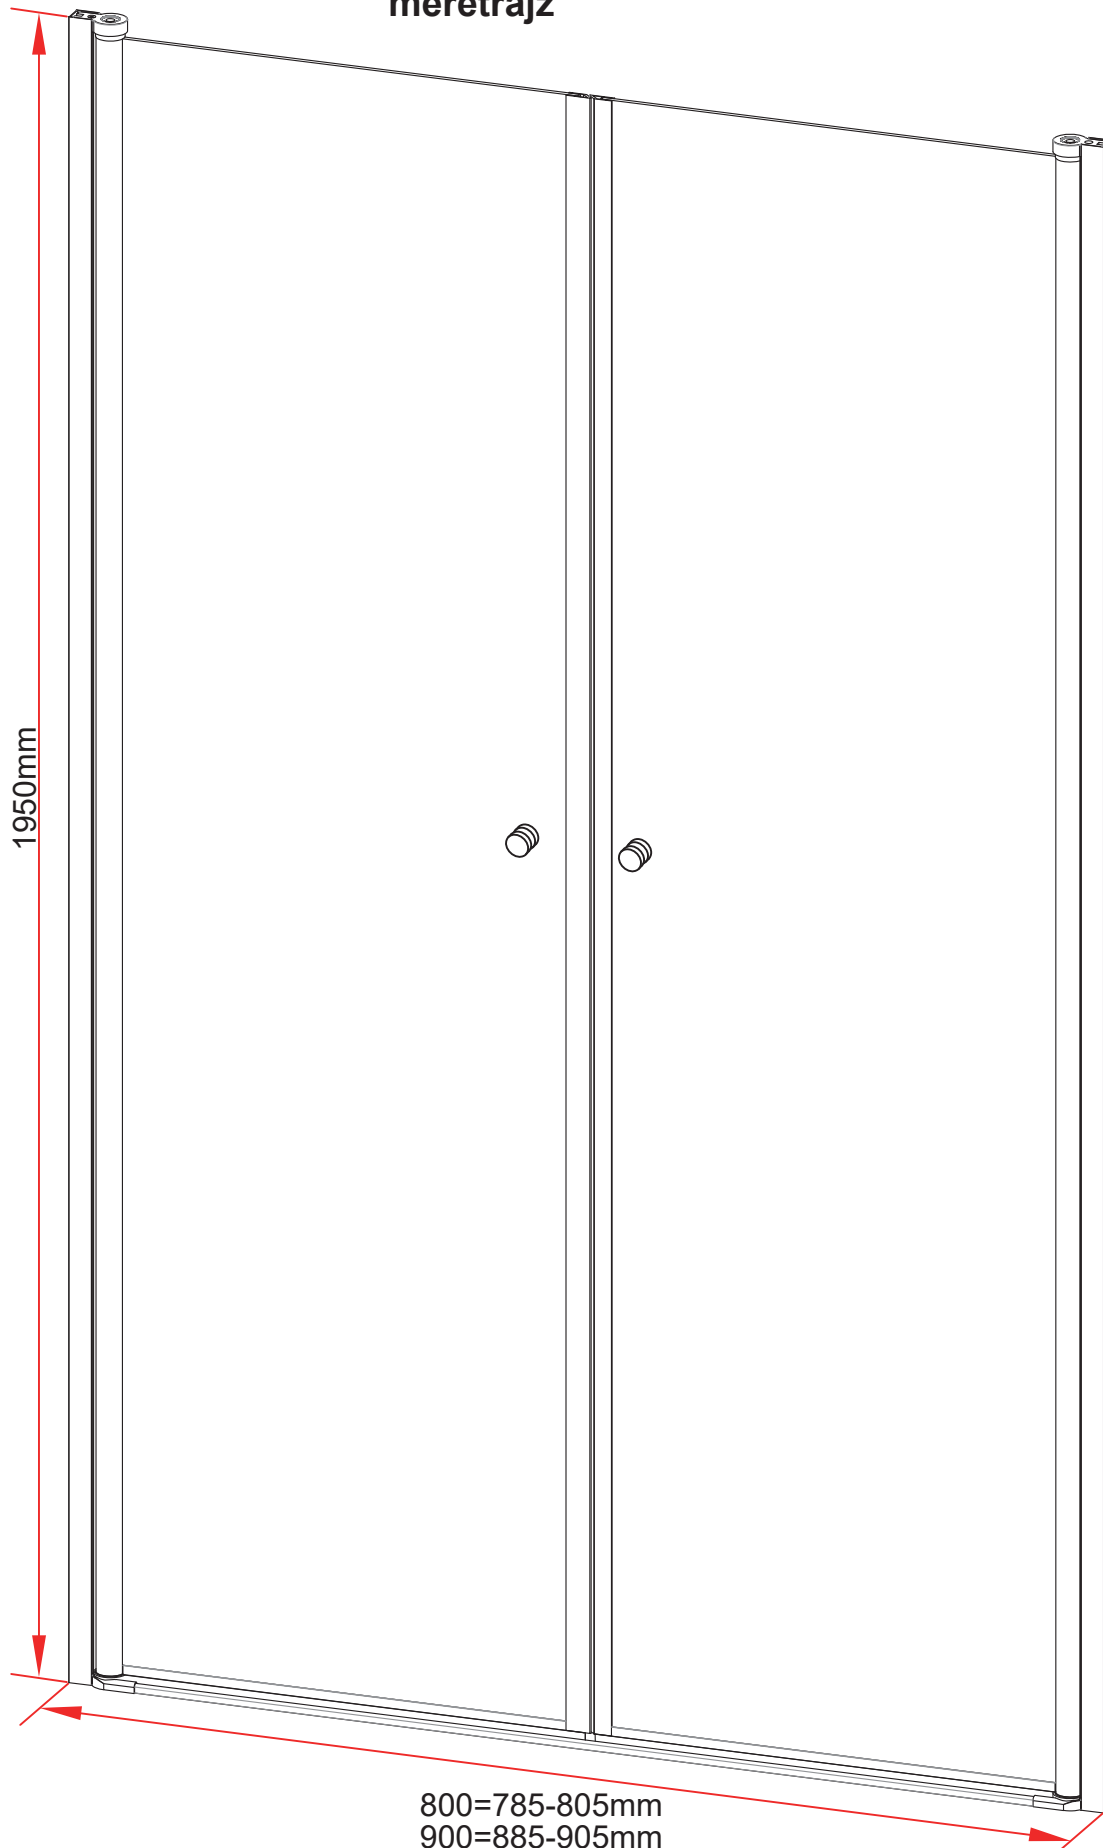

SALOON kétszárnyú zuhanyajtó méretrajz

leziter®

800=785-805mm
900=885-905mm
1000=985-1005mm
1100=1085-1105mm
1200=1185-1205mm