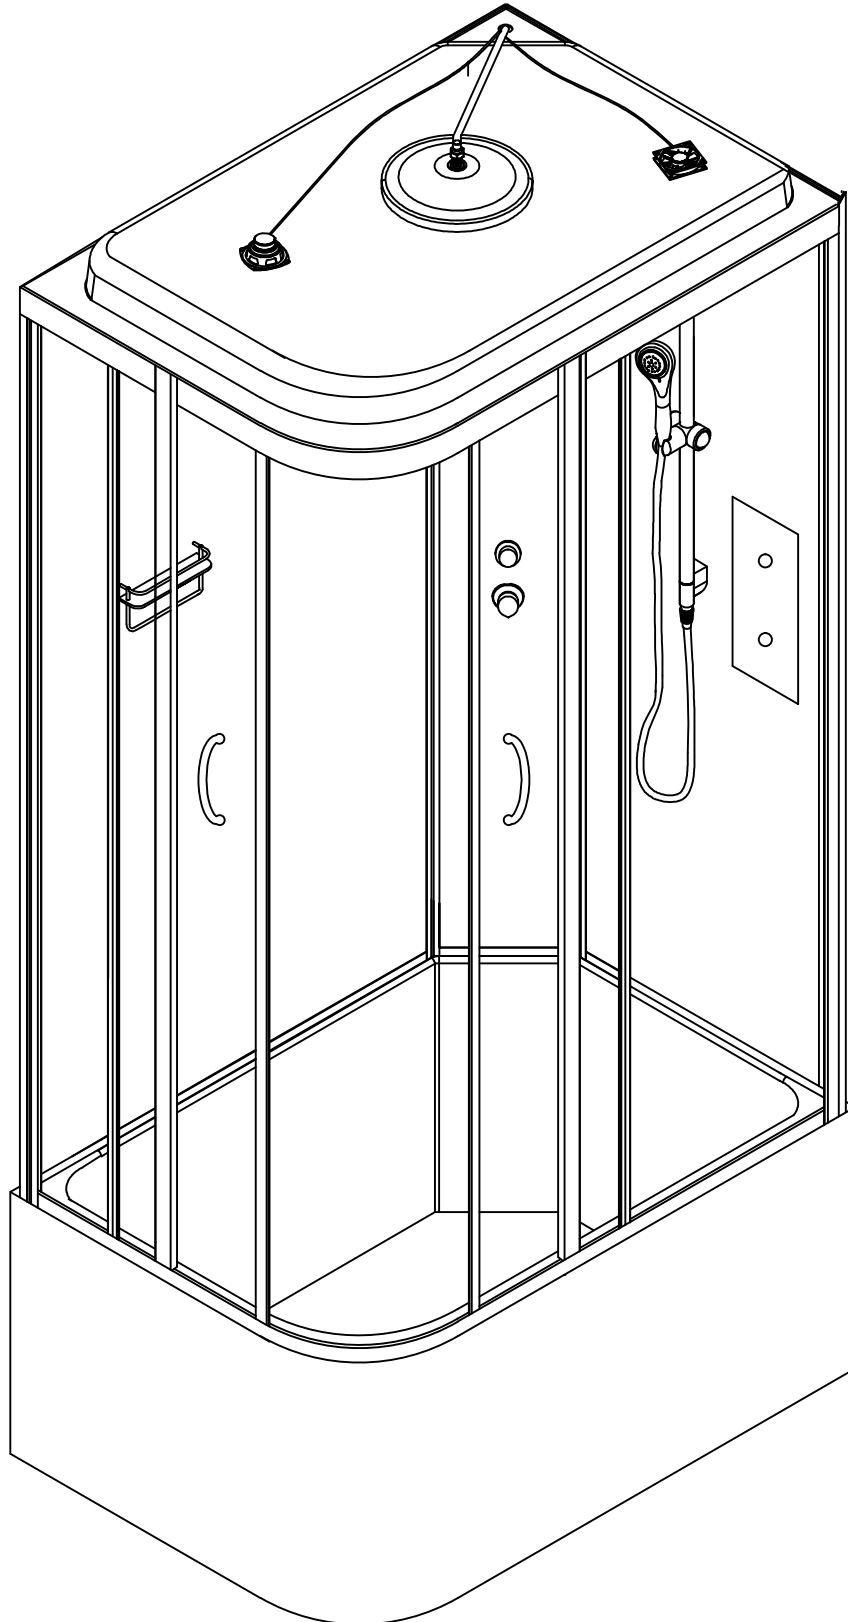

# CORA MÉLYTÁLCÁS ZUHANYKABIN SZERELÉSI ÚTMUTATÓ

01  
  
1pc

02  
  
1pc

03  
  
1pc

04  
  
2pcs

05  
3.5X25  
  
8pcs

06  
  
2pcs

07  
  
4pcs

08  
4X12  
  
4pcs

09  
4X10  
  
8pcs

10  
  
2pcs

11  
  
2pcs

12  
  
8pcs

13  
  
4pcs

14  
  
4pcs

15  
  
2pcs