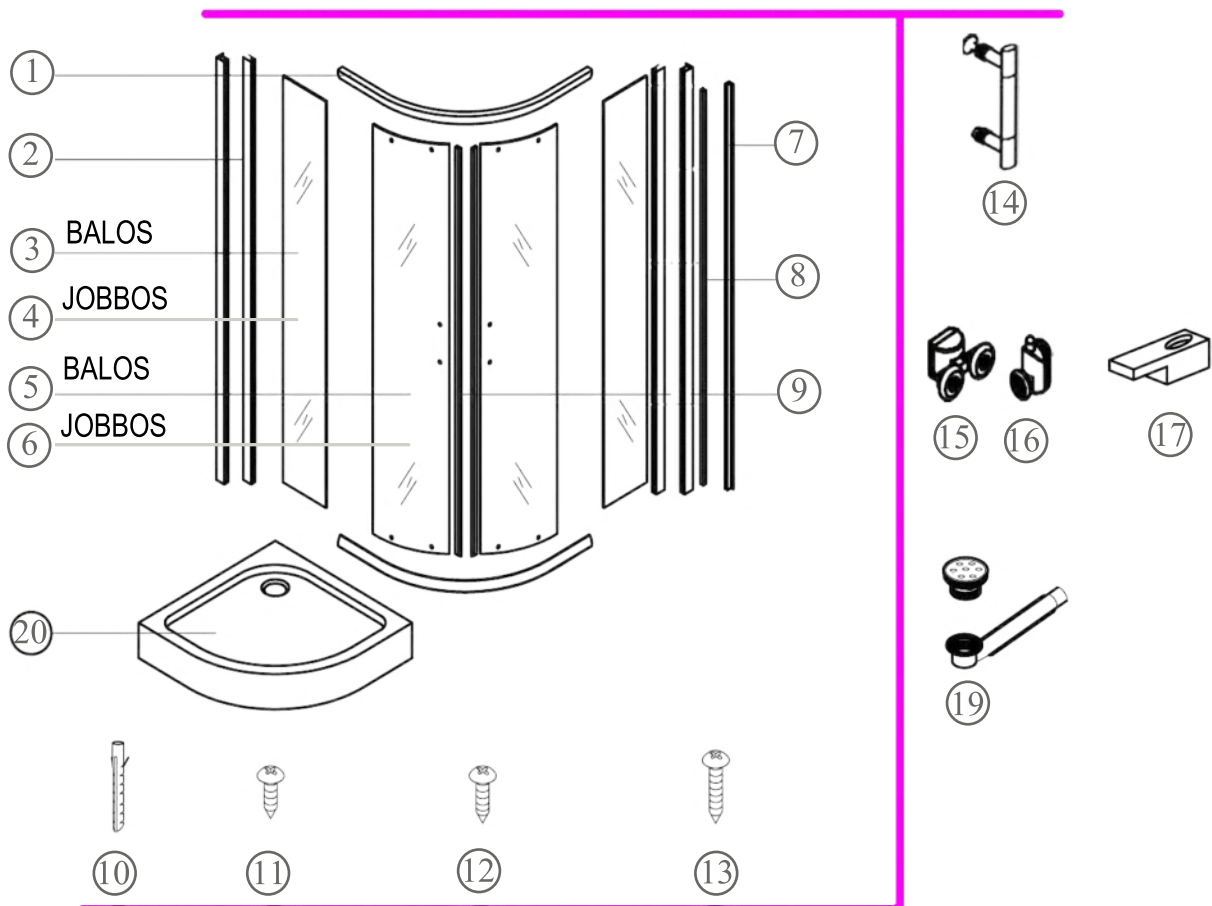

Szerelési útmutató